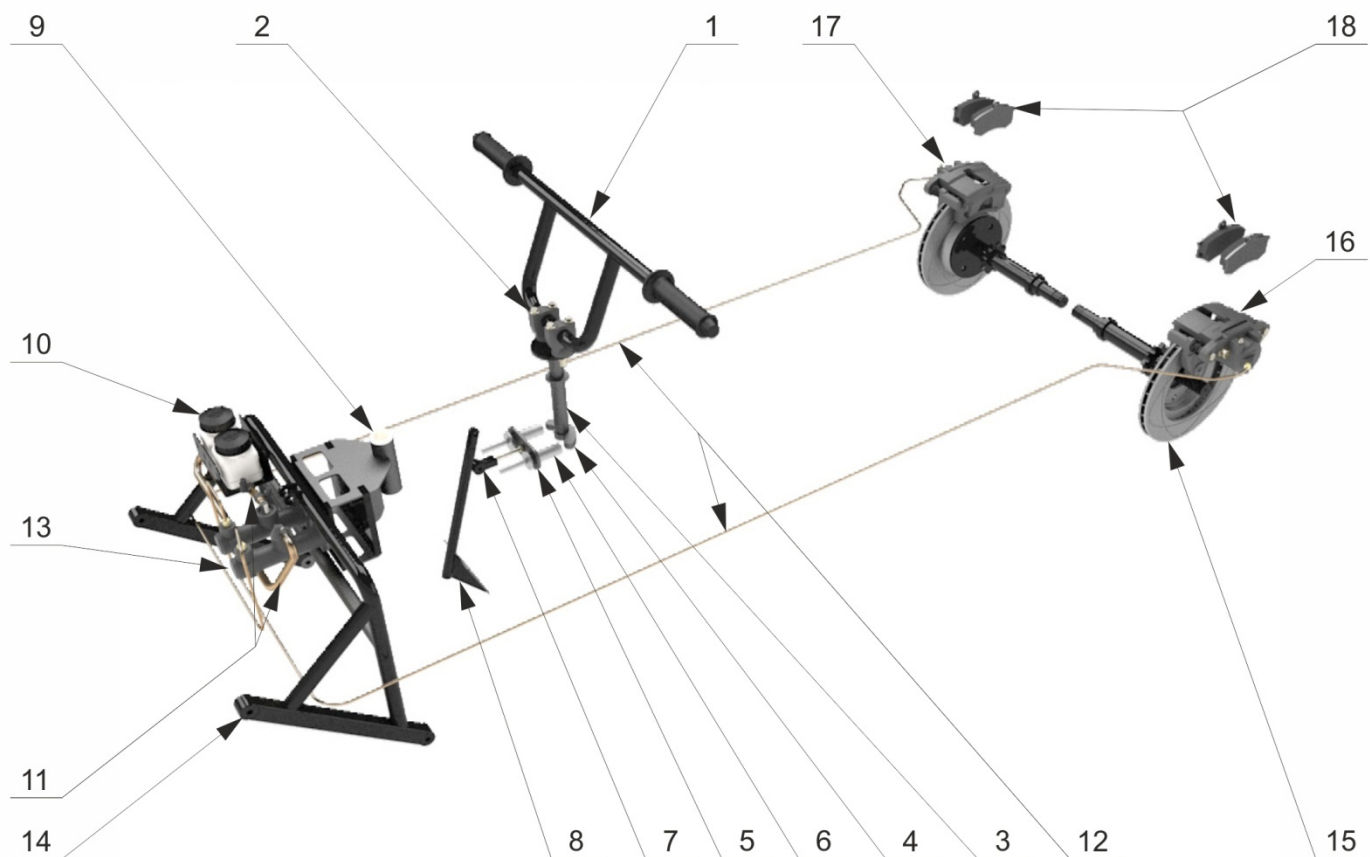

рис. 2 Рычаг передний

рис. 3 Рычаг промежуточный

№ позиции	наименование детали	кат. номер	кол-во
1	Рычаг №1	00000004971	1
2	Рычаг №2,3	00000004975	1
3	Пружина 11X75X210 (рычаг 1,3)	00000004889	2
4	Пружина 10X75X210 (рычаг 2)	00000004888	1
5	Ось демпфера рычага 1	00000004923	1
6	Ось демпфера рычага 2,3	00000001976	2
7	Сайлентблок	00000000130	8
8	Опорный ролик в сборе	00000001523	8
9	Заглушка опорного ролика	00000000764	8
10	Отбойник хода сжатия рычага	00000002009	3

рис. 4 Рычаг задний

№ позиции	наименование детали	кат. номер	кол-во
1	Рычаг № 4	00000004976	1
2	Натяжитель гусеницы левый	00000004995	1
3	Натяжитель гусеницы правый	00000004995	1
4	Амортизатор	00000000139	1
5	Болт натяжителя	00000004383	1
6	Сайлентблок	00000000130	8
7	Опорный ролик в сборе	00000001523	8
8	Заглушка опорного ролика	00000000764	8

рис. 5 Рулевое управление, тормоза

№ позиции	наименование детали	кат. номер	кол-во
1	Руль	00000000337	1
2	Держатель руля	00000000174	Комп.
3	Вал рулевой	00000000340	1
4	Кулачок	00000004866	1
5	Тяга центральная	00000004871	1
6	Шток	00000004991	2
7	Тяга педали тормоза	00000004989	1
8	Педаль тормоза	00000004990	1
9	Втулка руля	00000000272	1
10	Бачок тормозной жидкости	00000004926	2
11	Шланг маслобензостойкий	00000005020	1
12	Трубка тормозная	00000000183	2
13	Цилиндр рулевого управления	00000004885	2

№ позиции	наименование детали	кат. номер	кол-во
15	Цепь приводная 175 звеньев	00000004805	2
16	Замок цепи	00000003752	2
17	Сальник выходного вала КПП правый	00000005075	1
18	Сальник выходного вала КПП левый	00000005074	1
19	Пластина крепления суппорта	00000005235	2
20	Вариатор ведомый	00000005384	1
21	Ремень вариатора	00000003736	1
22	Вариатор ведущий	00000005382	1
23	Поддержка вариатора ведомого в сборе	00000005308	1
24	Натяжитель цепи	00000004966	4
25	Втулка натяжника цепи	00000005212	2
26	Поддержка ведущего вариатора в сборе	00000004967	1