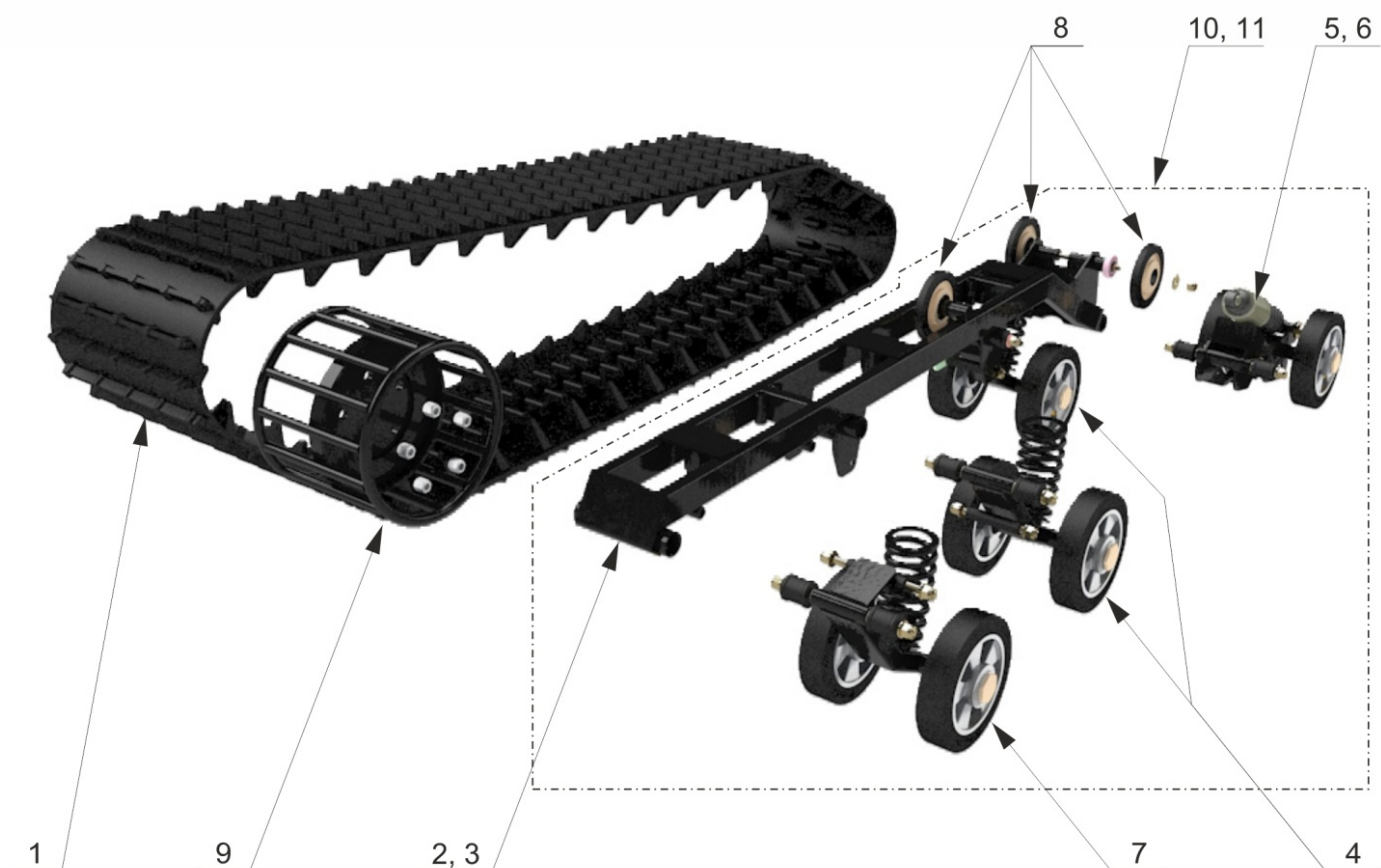

КАТАЛОГ ЗАПАСНЫХ ЧАСТЕЙ «SCOUT»

ООО «Механика» 2016

Подвеска.....	3
Рулевое управление, тормозная система.....	6
Трансмиссия.....	8
Электрооборудование, подача топлива.....	10
Кузов, рама.....	12

рис. 1 Подвеска в сборе с гусеницей

№ позиции	наименование детали	кат. номер	кол-во
1	Гусеница	00000004698	1
2	Рама подвески правая	00000005047	1
3	Рама подвески левая	00000005047	1
4	Рычаг промежуточный в сборе	00000004975	2
5	Рычаг задний правый в сборе	00000004976	1
6	Рычаг задний левый в сборе	00000004976	1
7	Рычаг передний в сборе	00000004971	1
8	Поддерживающий ролик в сборе	00000004785	3
9	Приводной барабан	00000005054	1
10	Подвеска в сборе правая	00000005036	1
11	Подвеска в сборе левая	00000005036	1

рис. 4 Рычаг задний

№ позиции	наименование детали	кат. номер	кол-во
1	Рычаг № 4	00000004976	1
2	Натяжитель гусеницы левый	00000004995	1
3	Натяжитель гусеницы правый	00000004995	1
4	Амортизатор	00000000139	1
5	Болт натяжителя	00000004383	1
6	Сайлентблок	00000000130	8
7	Опорный ролик в сборе	00000001523	8
8	Заглушка опорного ролика	00000000764	8

№ позиции	наименование детали	кат. номер	кол-во
15	Цепь приводная 175 звеньев	00000004805	2
16	Замок цепи	00000003752	2
17	Сальник выходного вала КПП правый	00000005075	1
18	Сальник выходного вала КПП левый	00000005074	1
19	Пластина крепления суппорта	00000005235	2
20	Вариатор ведомый	00000005384	1
21	Ремень вариатора	00000003736	1
22	Вариатор ведущий	00000005382	1
23	Поддержка вариатора ведомого в сборе	00000005308	1
24	Натяжитель цепи	00000004966	4
25	Втулка натяжника цепи	00000005212	2
26	Поддержка ведущего вариатора в сборе	00000004967	1