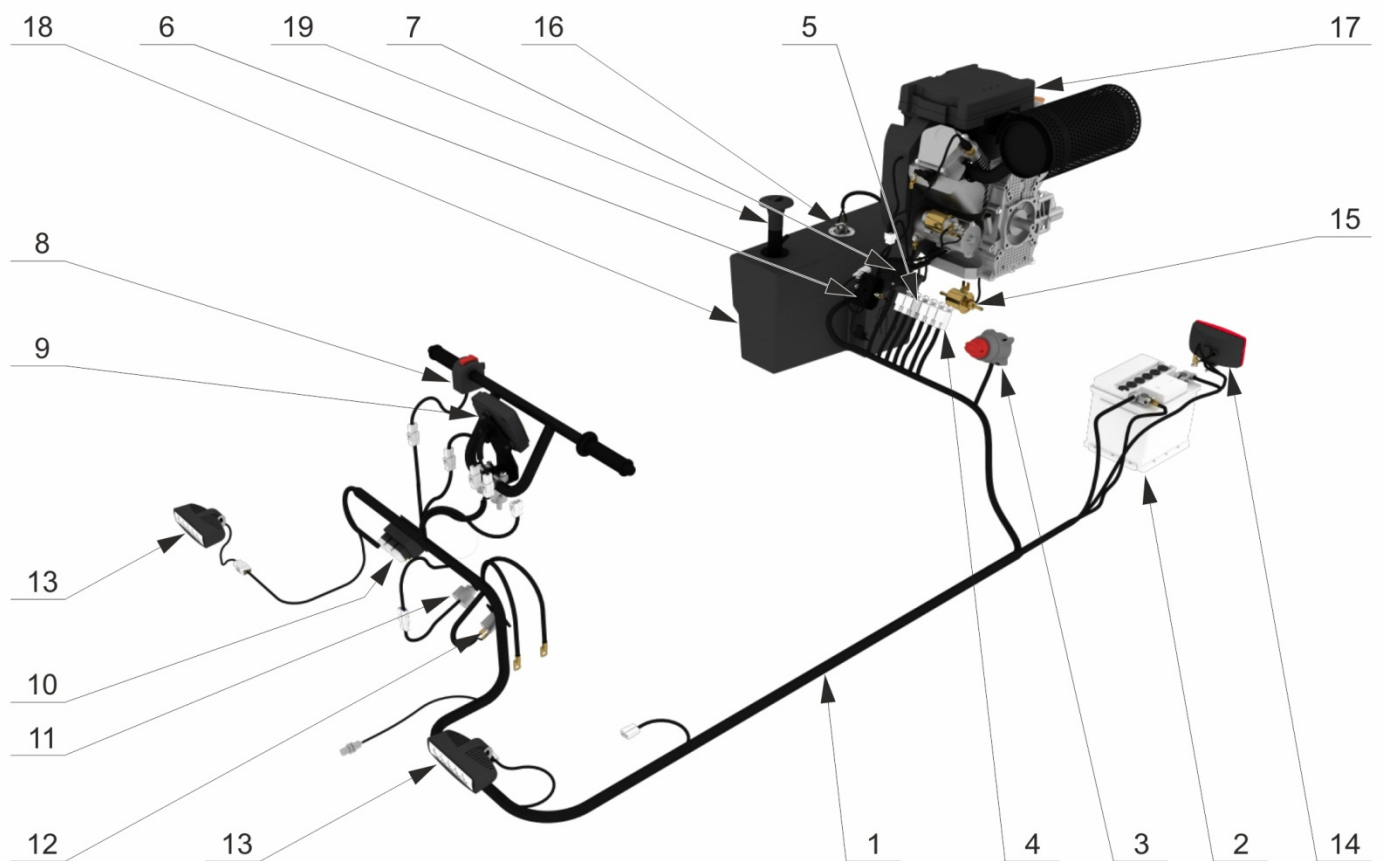

№ позиции	наименование детали	кат. номер	кол-во
15	Цепь приводная 175 звеньев	00000004805	2
16	Замок цепи	00000003752	2
17	Сальник выходного вала КПП правый	00000005075	1
18	Сальник выходного вала КПП левый	00000005074	1
19	Пластина крепления суппорта	00000005235	2
20	Вариатор ведомый	00000005384	1
21	Ремень вариатора	00000003736	1
22	Вариатор ведущий	00000005382	1
23	Поддержка вариатора ведомого в сборе	00000005308	1
24	Натяжитель цепи	00000004966	4
25	Втулка натяжника цепи	00000005212	2
26	Поддержка ведущего вариатора в сборе	00000004967	1