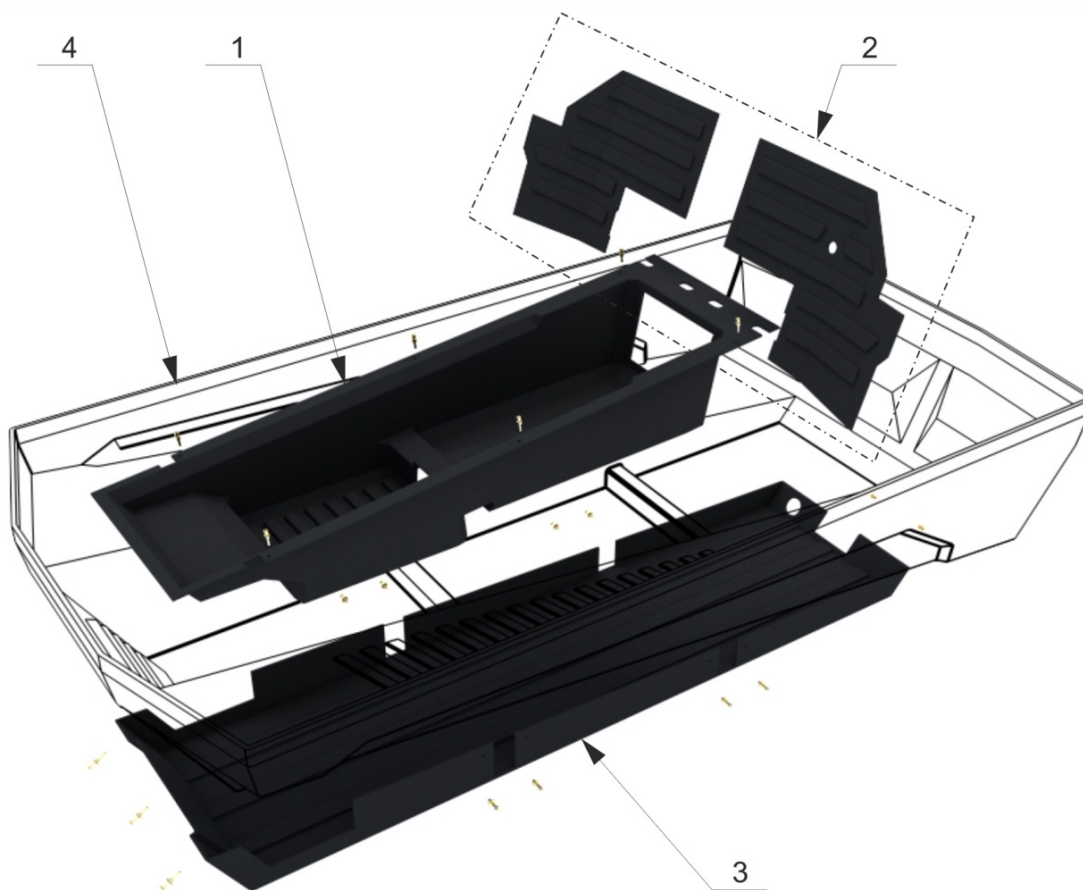

№ позиции	наименование детали	кат. номер	кол-во
13.1	Чехол сидения (подушка)	00000004970	к-т
15	Лючок монтажный правый	00000006021	1
16	Лючок монтажный левый	00000006021	1

рис. 9 Нижний корпус

№ позиции	наименование детали	кат. номер	кол-во
1	Полик	00000005005	1
2	Панель защитная	00000005003	Комп
3	Защита днища	00000005196	1
4	Нижний корпус	00000004937	1