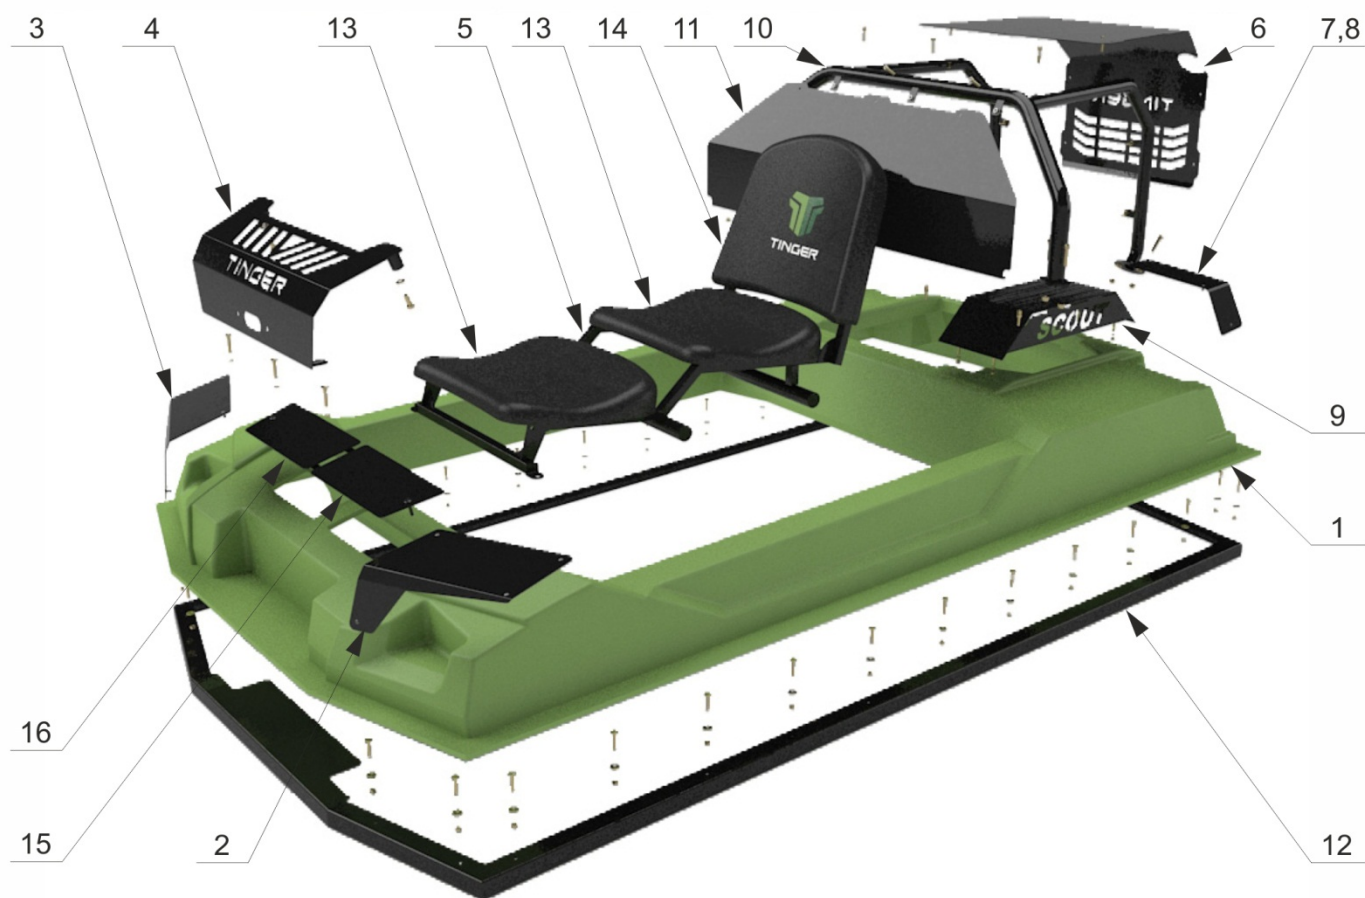

№ позиции	наименование детали	кат. номер	кол-во
15	Топливный насос	00000001132	1
16	Датчик уровня топлива	00000004800	1
17	Двигатель в сборе	00000005019	1
18	Бак топливный	00000005316	1
19	Горловина топливного бака с пробкой	00000000200	1