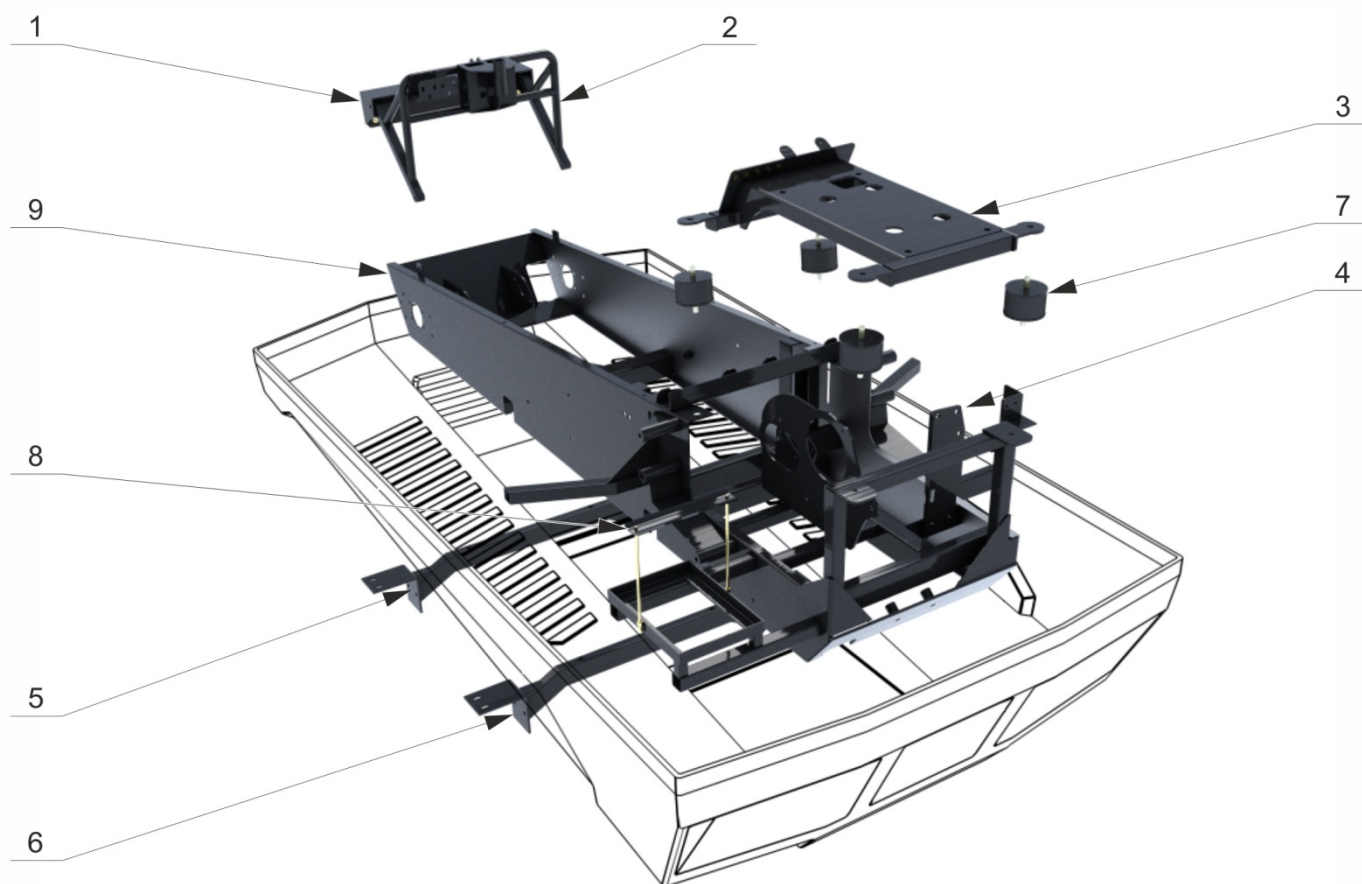

№ позиции	наименование детали	кат. номер	кол-во
13.1	Чехол сидения (подушка)	00000004970	к-т
15	Лючок монтажный правый	00000006021	1
16	Лючок монтажный левый	00000006021	1

рис. 9 Нижний корпус

№ позиции	наименование детали	кат. номер	кол-во
1	Полик	00000005005	1
2	Панель защитная	00000005003	Комп
3	Защита днища	00000005196	1
4	Нижний корпус	00000004937	1