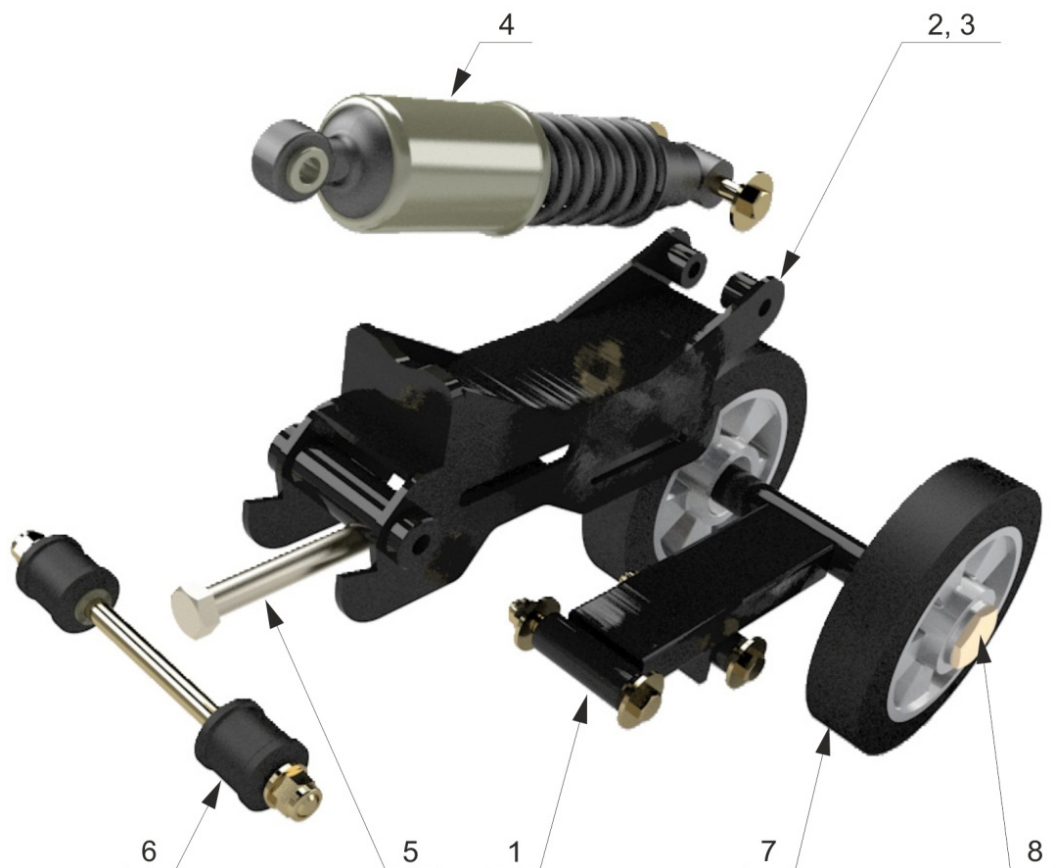

№ позиции	наименование детали	кат. номер	кол-во
1	Гусеница	00000004698	1
2	Рама подвески правая	00000005047	1
3	Рама подвески левая	00000005047	1
4	Рычаг промежуточный в сборе	00000004975	2
5	Рычаг задний правый в сборе	00000004976	1
6	Рычаг задний левый в сборе	00000004976	1
7	Рычаг передний в сборе	00000004971	1
8	Поддерживающий ролик в сборе	00000004785	3
9	Приводной барабан	00000005054	1
10	Подвеска в сборе правая	00000005036	1
11	Подвеска в сборе левая	00000005036	1

рис. 2 Рычаг передний

рис. 3 Рычаг промежуточный

№ позиции	наименование детали	кат. номер	кол-во
1	Рычаг №1	00000004971	1
2	Рычаг №2,3	00000004975	1
3	Пружина 11X75X210 (рычаг 1,3)	00000004889	2
4	Пружина 10X75X210 (рычаг 2)	00000004888	1
5	Ось демпфера рычага 1	00000004923	1
6	Ось демпфера рычага 2,3	00000001976	2
7	Сайлентблок	00000000130	8
8	Опорный ролик в сборе	00000001523	8
9	Заглушка опорного ролика	00000000764	8
10	Отбойник хода сжатия рычага	00000002009	3

рис. 4 Рычаг задний

№ позиции	наименование детали	кат. номер	кол-во
1	Рычаг № 4	00000004976	1
2	Натяжитель гусеницы левый	00000004995	1
3	Натяжитель гусеницы правый	00000004995	1
4	Амортизатор	00000000139	1
5	Болт натяжителя	00000004383	1
6	Сайлентблок	00000000130	8
7	Опорный ролик в сборе	00000001523	8
8	Заглушка опорного ролика	00000000764	8

№ позиции	наименование детали	кат. номер	кол-во
15	Цепь приводная 175 звеньев	00000004805	2
16	Замок цепи	00000003752	2
17	Сальник выходного вала КПП правый	00000005075	1
18	Сальник выходного вала КПП левый	00000005074	1
19	Пластина крепления суппорта	00000005235	2
20	Вариатор ведомый	00000005384	1
21	Ремень вариатора	00000003736	1
22	Вариатор ведущий	00000005382	1
23	Поддержка вариатора ведомого в сборе	00000005308	1
24	Натяжитель цепи	00000004966	4
25	Втулка натяжника цепи	00000005212	2
26	Поддержка ведущего вариатора в сборе	00000004967	1