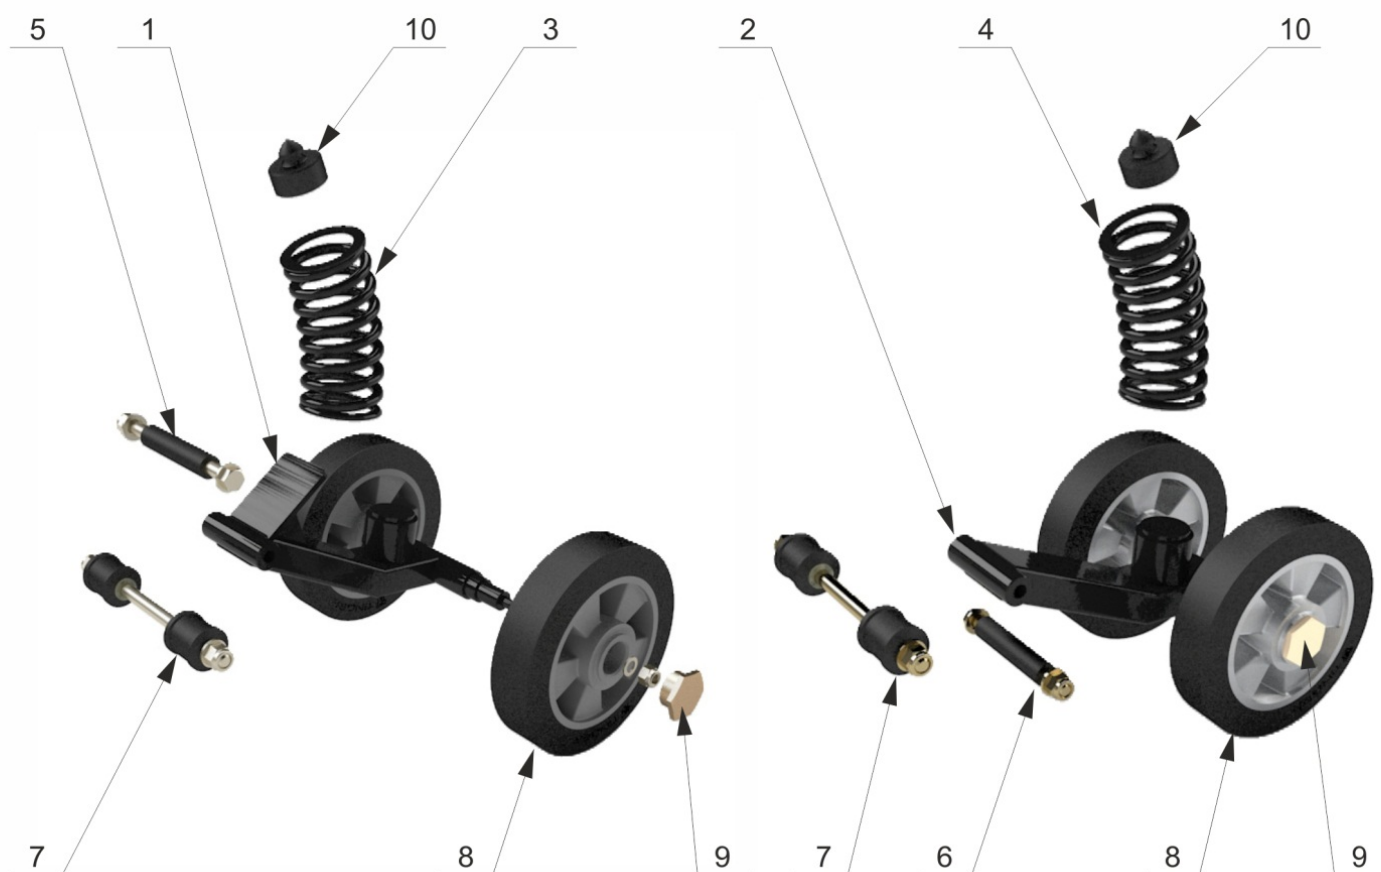

№ позиции	наименование детали	кат. номер	кол-во
1	Гусеница	00000004698	1
2	Рама подвески правая	00000005047	1
3	Рама подвески левая	00000005047	1
4	Рычаг промежуточный в сборе	00000004975	2
5	Рычаг задний правый в сборе	00000004976	1
6	Рычаг задний левый в сборе	00000004976	1
7	Рычаг передний в сборе	00000004971	1
8	Поддерживающий ролик в сборе	00000004785	3
9	Приводной барабан	00000005054	1
10	Подвеска в сборе правая	00000005036	1
11	Подвеска в сборе левая	00000005036	1

рис. 4 Рычаг задний

№ позиции	наименование детали	кат. номер	кол-во
1	Рычаг № 4	00000004976	1
2	Натяжитель гусеницы левый	00000004995	1
3	Натяжитель гусеницы правый	00000004995	1
4	Амортизатор	00000000139	1
5	Болт натяжителя	00000004383	1
6	Сайлентблок	00000000130	8
7	Опорный ролик в сборе	00000001523	8
8	Заглушка опорного ролика	00000000764	8

№ позиции	наименование детали	кат. номер	кол-во
15	Цепь приводная 175 звеньев	00000004805	2
16	Замок цепи	00000003752	2
17	Сальник выходного вала КПП правый	00000005075	1
18	Сальник выходного вала КПП левый	00000005074	1
19	Пластина крепления суппорта	00000005235	2
20	Вариатор ведомый	00000005384	1
21	Ремень вариатора	00000003736	1
22	Вариатор ведущий	00000005382	1
23	Поддержка вариатора ведомого в сборе	00000005308	1
24	Натяжитель цепи	00000004966	4
25	Втулка натяжника цепи	00000005212	2
26	Поддержка ведущего вариатора в сборе	00000004967	1

№ позиции	наименование детали	кат. номер	кол-во
15	Топливный насос	00000001132	1
16	Датчик уровня топлива	00000004800	1
17	Двигатель в сборе	00000005019	1
18	Бак топливный	00000005316	1
19	Горловина топливного бака с пробкой	00000000200	1