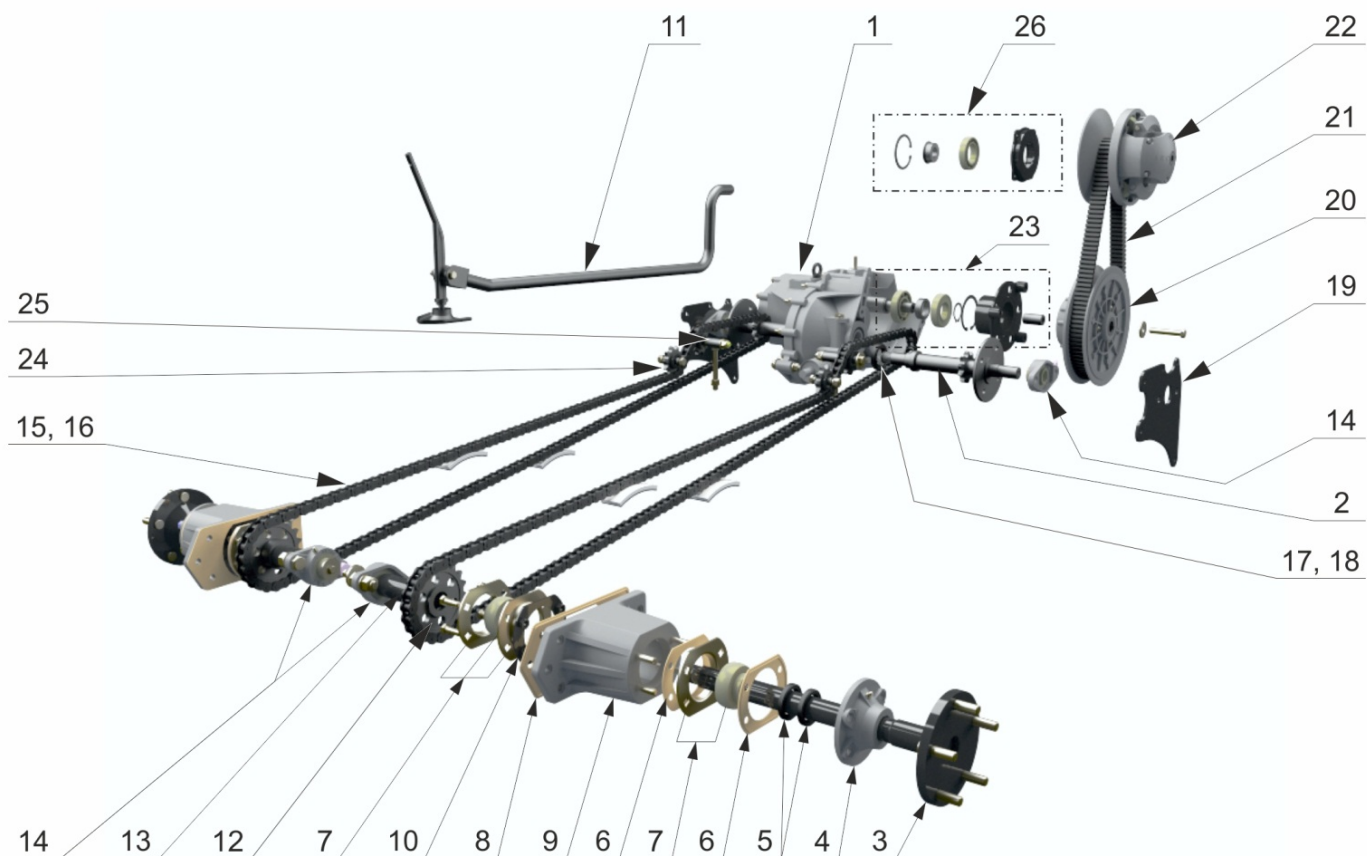

рис. 5 Рулевое управление, тормоза

№ позиции	наименование детали	кат. номер	кол-во
1	Руль	00000000337	1
2	Держатель руля	00000000174	Комп.
3	Вал рулевой	00000000340	1
4	Кулачок	00000004866	1
5	Тяга центральная	00000004871	1
6	Шток	00000004991	2
7	Тяга педали тормоза	00000004989	1
8	Педаль тормоза	00000004990	1
9	Втулка руля	00000000272	1
10	Бачок тормозной жидкости	00000004926	2
11	Шланг маслобензостойкий	00000005020	1
12	Трубка тормозная	00000000183	2
13	Цилиндр рулевого управления	00000004885	2

№ позиции	наименование детали	кат. номер	кол-во
14	Колонка рулевая	00000004940	1
15	Диск тормозной	00000004746	2
16	Суппорт тормозной левый	00000004748	1
17	Суппорт тормозной правый	00000004749	1
18	Колодки тормозные	00000000849	Комп.

рис. 6 Трансмиссия

№ позиции	наименование детали	кат. номер	кол-во
1	КПП	00000005023	1
2	Вал приводной	00000004962	2
3	Полуось	00000003747	2
4	Фланец колокола	00000003745	2
5	Сальник полуоси	00000003746	4
6	Прокладка фланца	00000003749	2
7	Подшипник самоцентрирующийся в сборе	00000003930	4
8	Прокладка колокола	00000003748	2
9	Колокол	00000003744	2
10	Пластина подшипника полуоси	00000005453	2
11	Кулиса КПП	00000005275	1
12	Звезда ведомая	00000003741	2
13	Втулка полуоси	00000004954	2
14	Подшипник в сборе с корпусом	00000004787	4

№ позиции	наименование детали	кат. номер	кол-во
15	Цепь приводная 175 звеньев	00000004805	2
16	Замок цепи	00000003752	2
17	Сальник выходного вала КПП правый	00000005075	1
18	Сальник выходного вала КПП левый	00000005074	1
19	Пластина крепления суппорта	00000005235	2
20	Вариатор ведомый	00000005384	1
21	Ремень вариатора	00000003736	1
22	Вариатор ведущий	00000005382	1
23	Поддержка вариатора ведомого в сборе	00000005308	1
24	Натяжитель цепи	00000004966	4
25	Втулка натяжника цепи	00000005212	2
26	Поддержка ведущего вариатора в сборе	00000004967	1